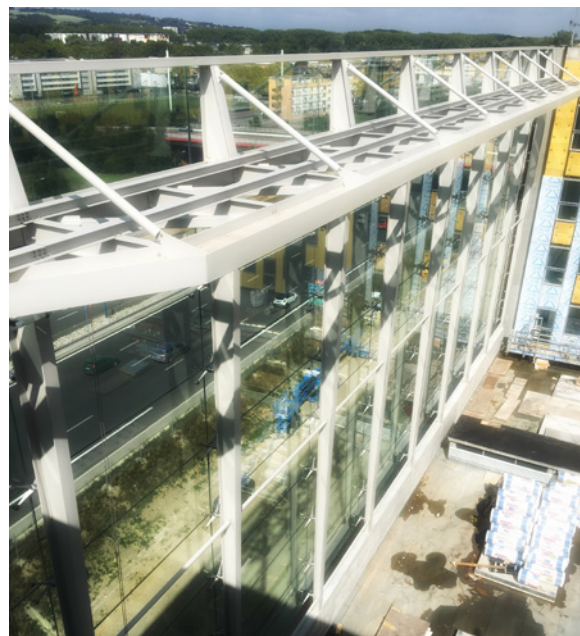

CAMPUS TMA B612

📍 Toulouse

Maîtrise d'ouvrage : OPPIDEA

Maîtrise d'oeuvre : Kardham - Cardete Huet
Architecture

Surface : 490 m²

Années : 2017

Mission : Réalisation d'un écran verrier

Descriptif et détails de l'ouvrage :

Côté périphérique, réalisation d'un écran verrier qui protège le patio du bruit en prolongeant virtuellement la façade.

La paroi acoustique de 14 m de haut sur 35 m de long permet d'atténuer les nuisances sonores de la rocade tout en conservant la vue sur les Pyrénées.

La structure est composée de poteaux articulés en pied maintenus horizontalement par une poutre treillis de 15 tonnes.

Après la pose de la structure, les 81 pièces de vitrage de 30 mm d'épaisseur ont été fixées à l'aide de croix en inox.